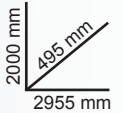

KOOP EEN C45PRO WERKPLAATSINRICHTING

Combinatie bestaande uit:

- Vaste module met 7 laden (C45PRO M7)
- Gereedschapswagen met 7 laden (C45PRO C7)
- Vaste servicemodule (C45PRO MS)
- 3 geperforeerde panelen (C45PRO PF)
- 3 bovenkasten (C45PRO PM)
- 3 brede wandbeugels (C45PRO SL)
- 1 smalle wandbeugel (C45PRO SS)
- Tweedeurs kast (C45PRO AS2)