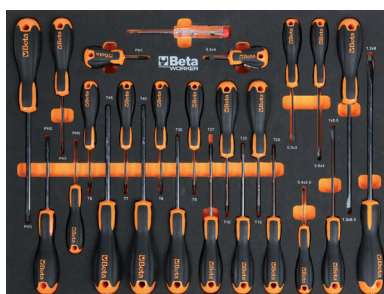

25

1. **1202E** ● PH0x60-PH1x80-PH2x100-PH3x150 mm
   1202EN ● PH1X30 mm
   1207E/TX ○ T6-T7-T8-T9-T10-T15-T20-T25-T27-T30-T40-T45
   1201EN ● 4x30 mm
   1201E ● 2,5x50-3x75-4x100-5,5x125-6,5x150-8x200 mm
   BW 1253 ● 3x100 mm