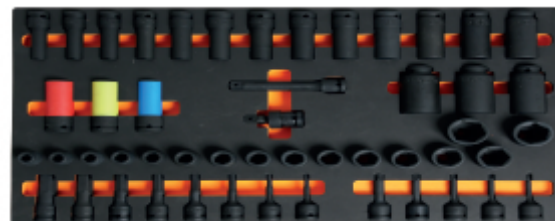

**M128**
**Zestaw nasadek 1/2" z akcesoriami w miękkim wkładzie profilowanym**

 8,9 kg

50

|  |  | art.  |
|--|---|-------|
|  | <b>024500128</b>  | M128  |
|  | <b>024510128</b>  | MV128 |

- n. 16 **720**: nasadka uderowa 1/2" ∅ 10 - 11 - 12 - 13 - 14 - 15 - 16 - 17 - 18 - 19 - 21 - 22 - 24 - 27 - 30 - 32 mm
- n. 16 **720L**: ∅ 10 - 11 - 12 - 13 - 14 - 15 - 16 - 17 - 18 - 19 - 21 - 22 - 24 - 27 - 30 - 32 mm
- n. 5 **720TX**: ∅ T30-T40-T45-T50-T55
- n. 8 **720ME**: ∅ 5 - 6 - 8 - 10 - 12 - 14 - 17 - 19 mm
- n. 3 **720LC**: ∅ 17-19-21 mm
- n. 1 **720/21**: przedłużacz 1/2" 125 mm
- n. 1 **720/25**: