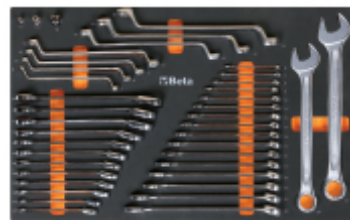

M25
modulo morbido chiavi combinate, chiavi combinate a cricchetto con adattatori e chiavi doppie curve
 5,1 kg

		art.
	024500025	M25
	024510873	MV25

n. 18 **42**: chiavi combinate 6 - 7 - 8 - 9 - 10 - 11 - 12 - 13 - 14 - 15 - 16 - 17 - 18 - 19 - 21 - 22 - 24 - 27 mm

n. 7 **90**: chiavi poligonali curve 6x7 - 8x9 - 10x11 - 12x13 - 14x15 - 16x17 - 18x19 mm

n. 1 **123Q1/4**: adattatore a sgancio rapido 1/4" per chiavi a cricchetto 10 mm

n. 1 **123Q3/8**: adattatore a sgancio rapido 3/8" per chiavi a cricchetto 13 mm

n. 1 **123Q1/2**: adattatore a sgancio rapido 1/2" per chiavi a cricchetto 19 mm

n. 12 **142**: chiavi combinate a cricchetto reversibile 8 - 9 - 10 - 11 - 12 - 13 - 14 - 15 - 16 - 17 - 18 - 19 mm