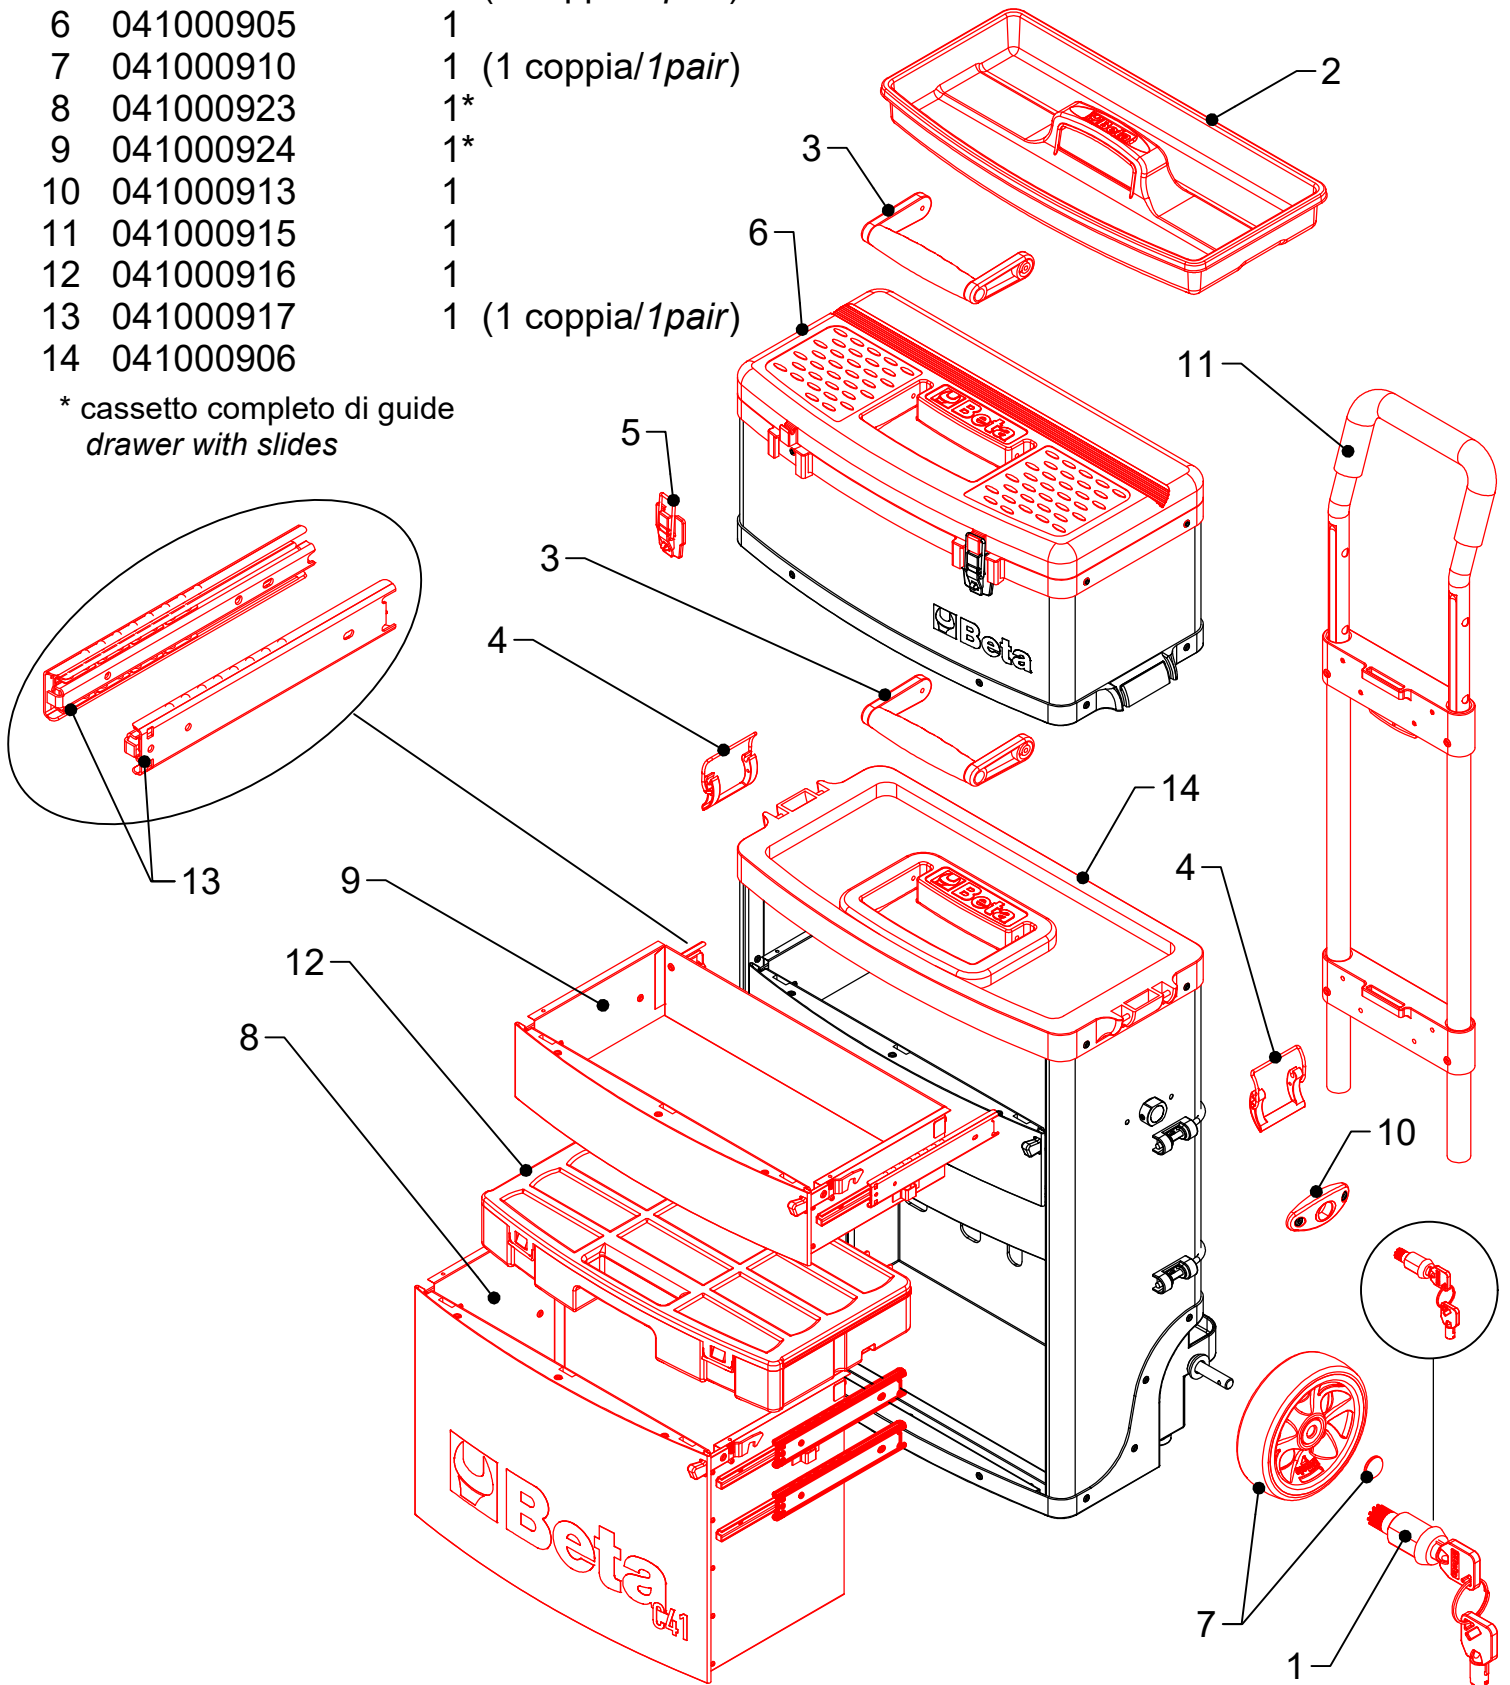

Ricambi / Spare parts

Beta

C41H/N

041000005

1	041000920	1
2	040000900	1
3	040000906	1
4	040000907	1 (1 coppia/1pair)
5	040000908	1 (1 coppia/1pair)
6	041000905	1
7	041000910	1 (1 coppia/1pair)
8	041000923	1*
9	041000924	1*
10	041000913	1
11	041000915	1
12	041000916	1
13	041000917	1 (1 coppia/1pair)
14	041000906	

* cassetto completo di guide
drawer with slides

Ricambi / Spare parts

- 1 041000921
- 2 041000922

- 1
- 1

Beta

C41H/N

041000005