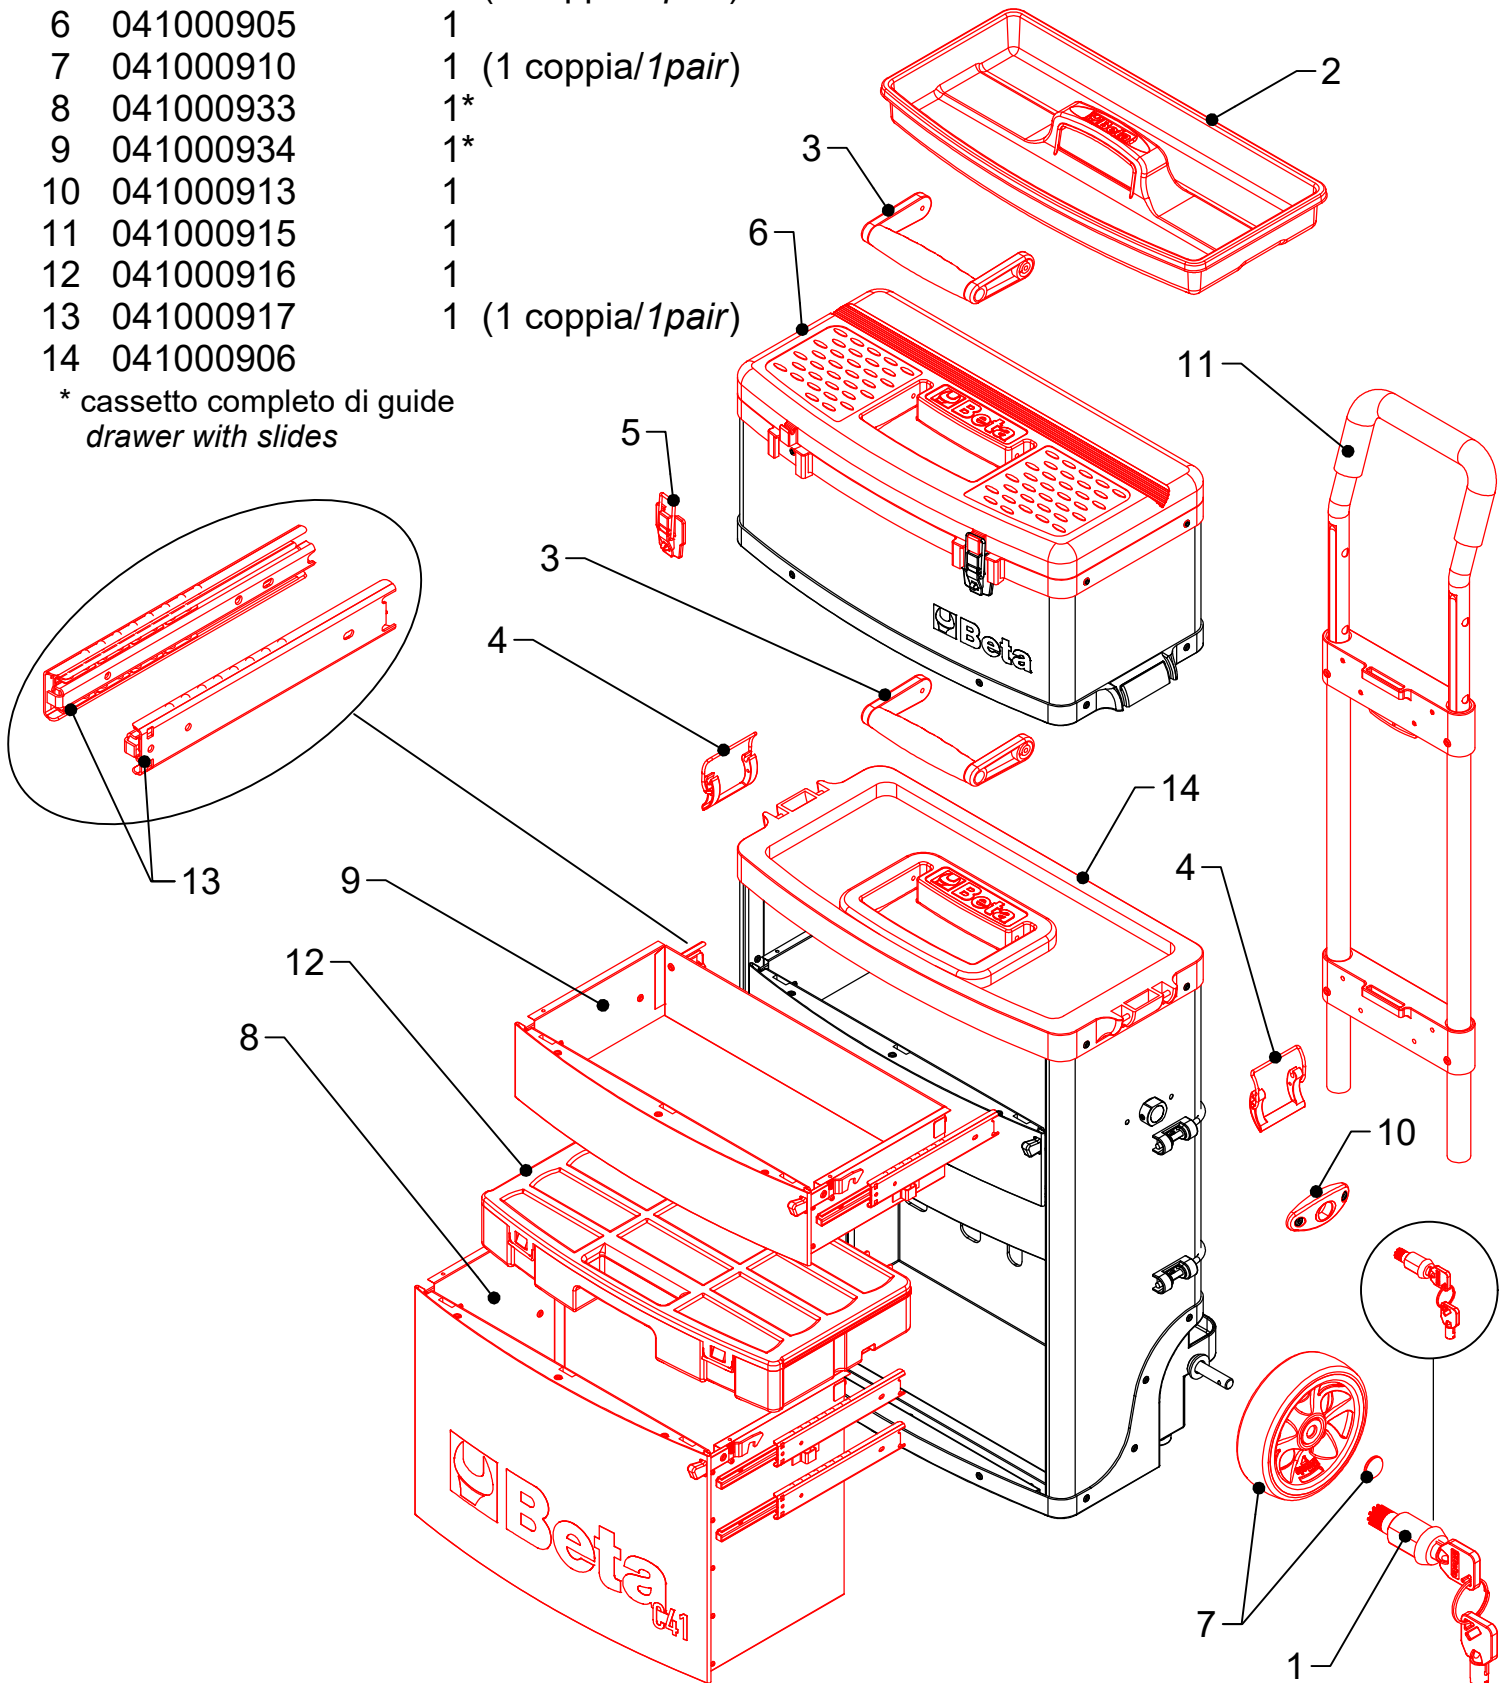

Ricambi / Spare parts

Beta

C41H/B

041000006

- | | | |
|----|-----------|--------------------|
| 1 | 041000920 | 1 |
| 2 | 040000900 | 1 |
| 3 | 040000906 | 1 |
| 4 | 040000907 | 1 (1 coppia/1pair) |
| 5 | 040000908 | 1 (1 coppia/1pair) |
| 6 | 041000905 | 1 |
| 7 | 041000910 | 1 (1 coppia/1pair) |
| 8 | 041000933 | 1* |
| 9 | 041000934 | 1* |
| 10 | 041000913 | 1 |
| 11 | 041000915 | 1 |
| 12 | 041000916 | 1 |
| 13 | 041000917 | 1 (1 coppia/1pair) |
| 14 | 041000906 | |

* cassetto completo di guide
drawer with slides

Ricambi / Spare parts

- 1 041000931
- 2 041000932

- 1
- 1

Beta

C41H/B

041000006