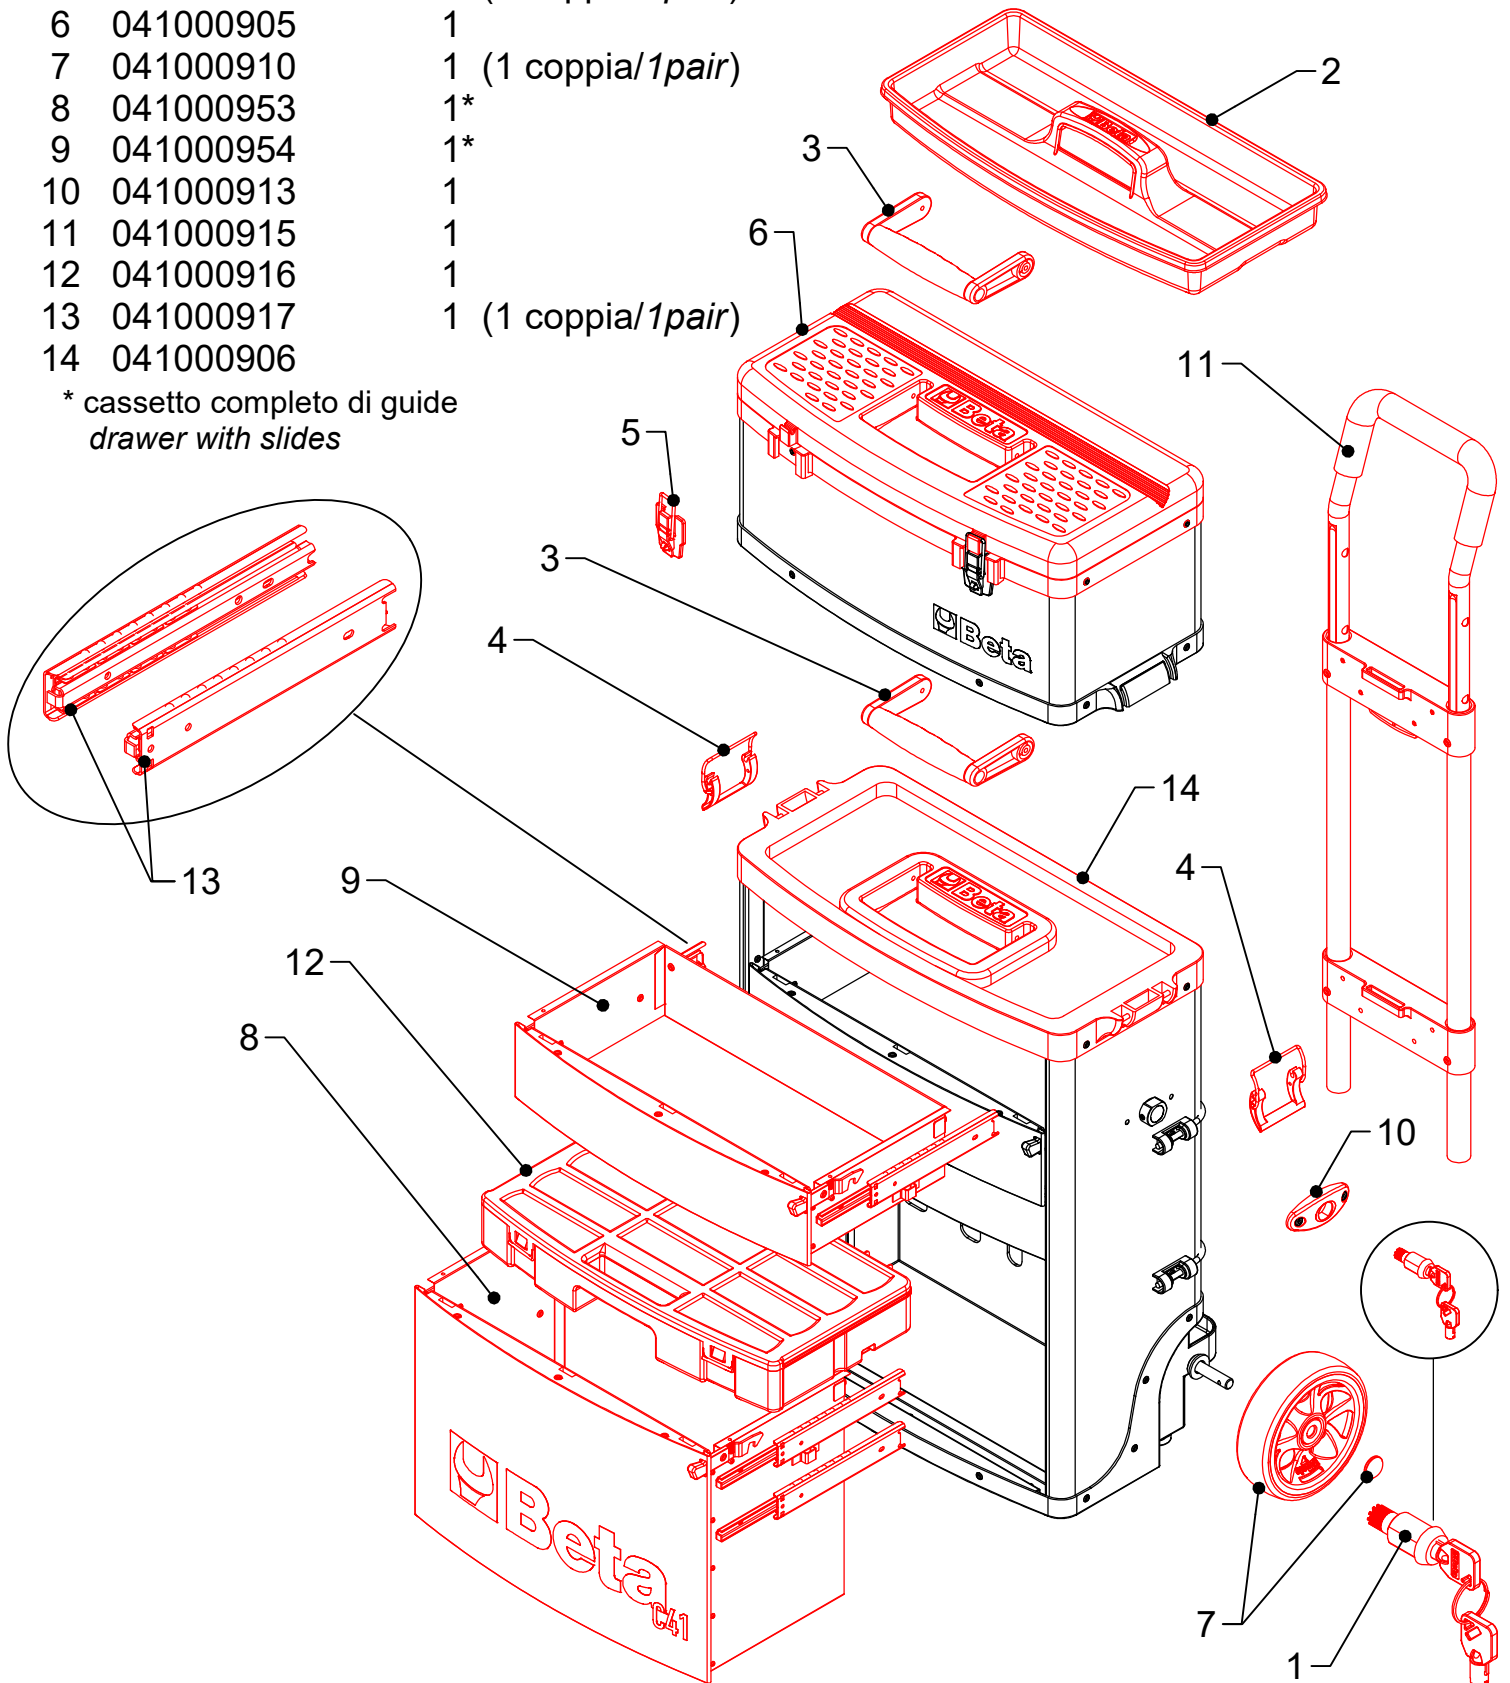

Ricambi / Spare parts

Beta

C41H/G

041000010

- | | | |
|----|-----------|--------------------|
| 1 | 041000920 | 1 |
| 2 | 040000900 | 1 |
| 3 | 040000906 | 1 |
| 4 | 040000907 | 1 (1 coppia/1pair) |
| 5 | 040000908 | 1 (1 coppia/1pair) |
| 6 | 041000905 | 1 |
| 7 | 041000910 | 1 (1 coppia/1pair) |
| 8 | 041000953 | 1* |
| 9 | 041000954 | 1* |
| 10 | 041000913 | 1 |
| 11 | 041000915 | 1 |
| 12 | 041000916 | 1 |
| 13 | 041000917 | 1 (1 coppia/1pair) |
| 14 | 041000906 | |

* cassetto completo di guide
drawer with slides

Ricambi / Spare parts

- 1 041000951
- 2 041000952

- 1
- 1

Beta

C41H/G

041000010