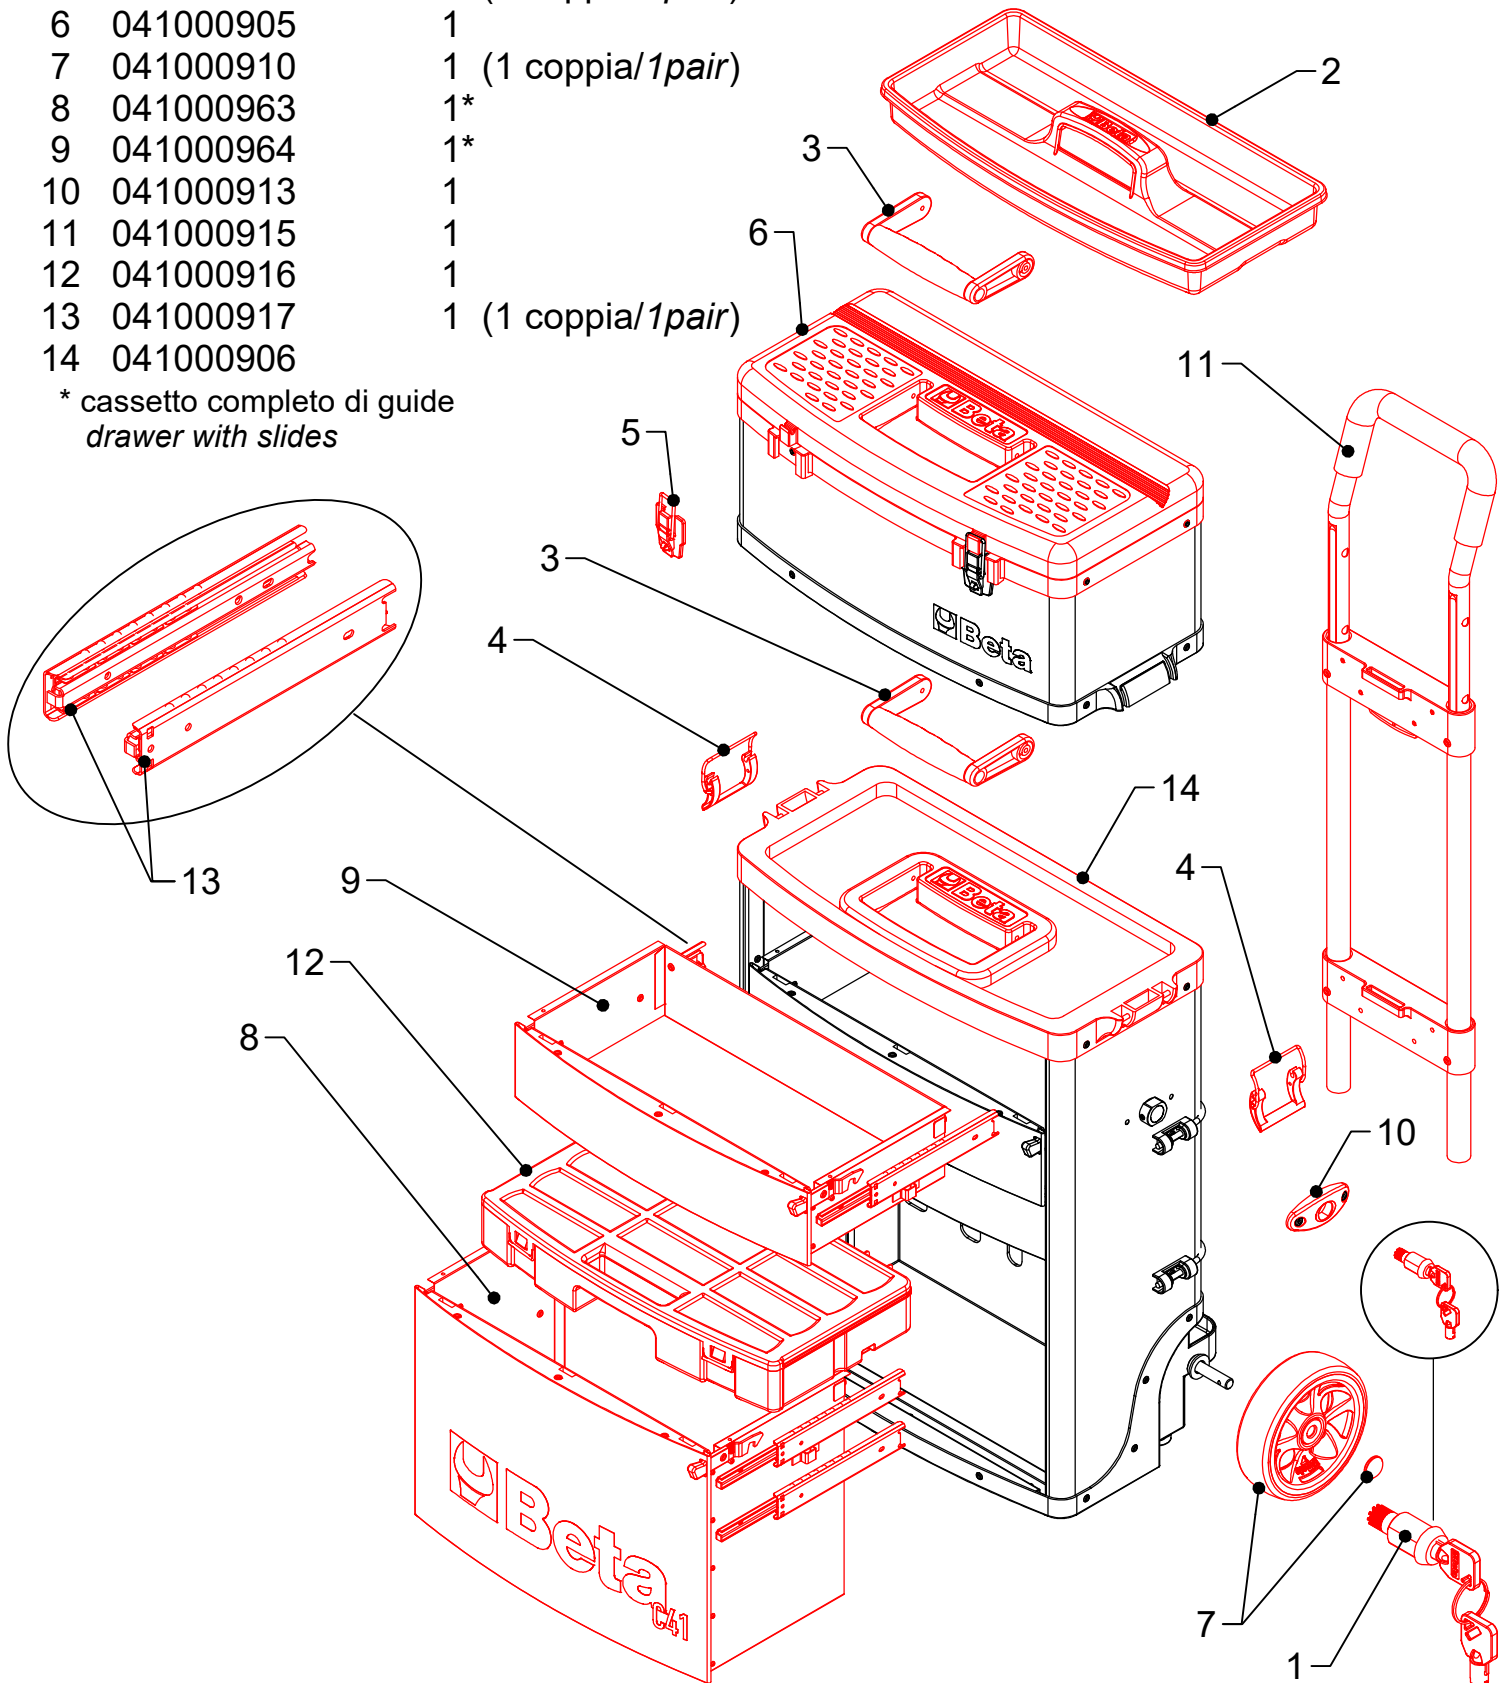

Ricambi / Spare parts

Beta

C41H/Y

041000012

- | | | |
|----|-----------|--------------------|
| 1 | 041000920 | 1 |
| 2 | 040000900 | 1 |
| 3 | 040000906 | 1 |
| 4 | 040000907 | 1 (1 coppia/1pair) |
| 5 | 040000908 | 1 (1 coppia/1pair) |
| 6 | 041000905 | 1 |
| 7 | 041000910 | 1 (1 coppia/1pair) |
| 8 | 041000963 | 1* |
| 9 | 041000964 | 1* |
| 10 | 041000913 | 1 |
| 11 | 041000915 | 1 |
| 12 | 041000916 | 1 |
| 13 | 041000917 | 1 (1 coppia/1pair) |
| 14 | 041000906 | |

* cassetto completo di guide
drawer with slides

Ricambi / Spare parts

- 1 041000961
- 2 041000962

- 1
- 1

Beta

C41H/Y

041000012