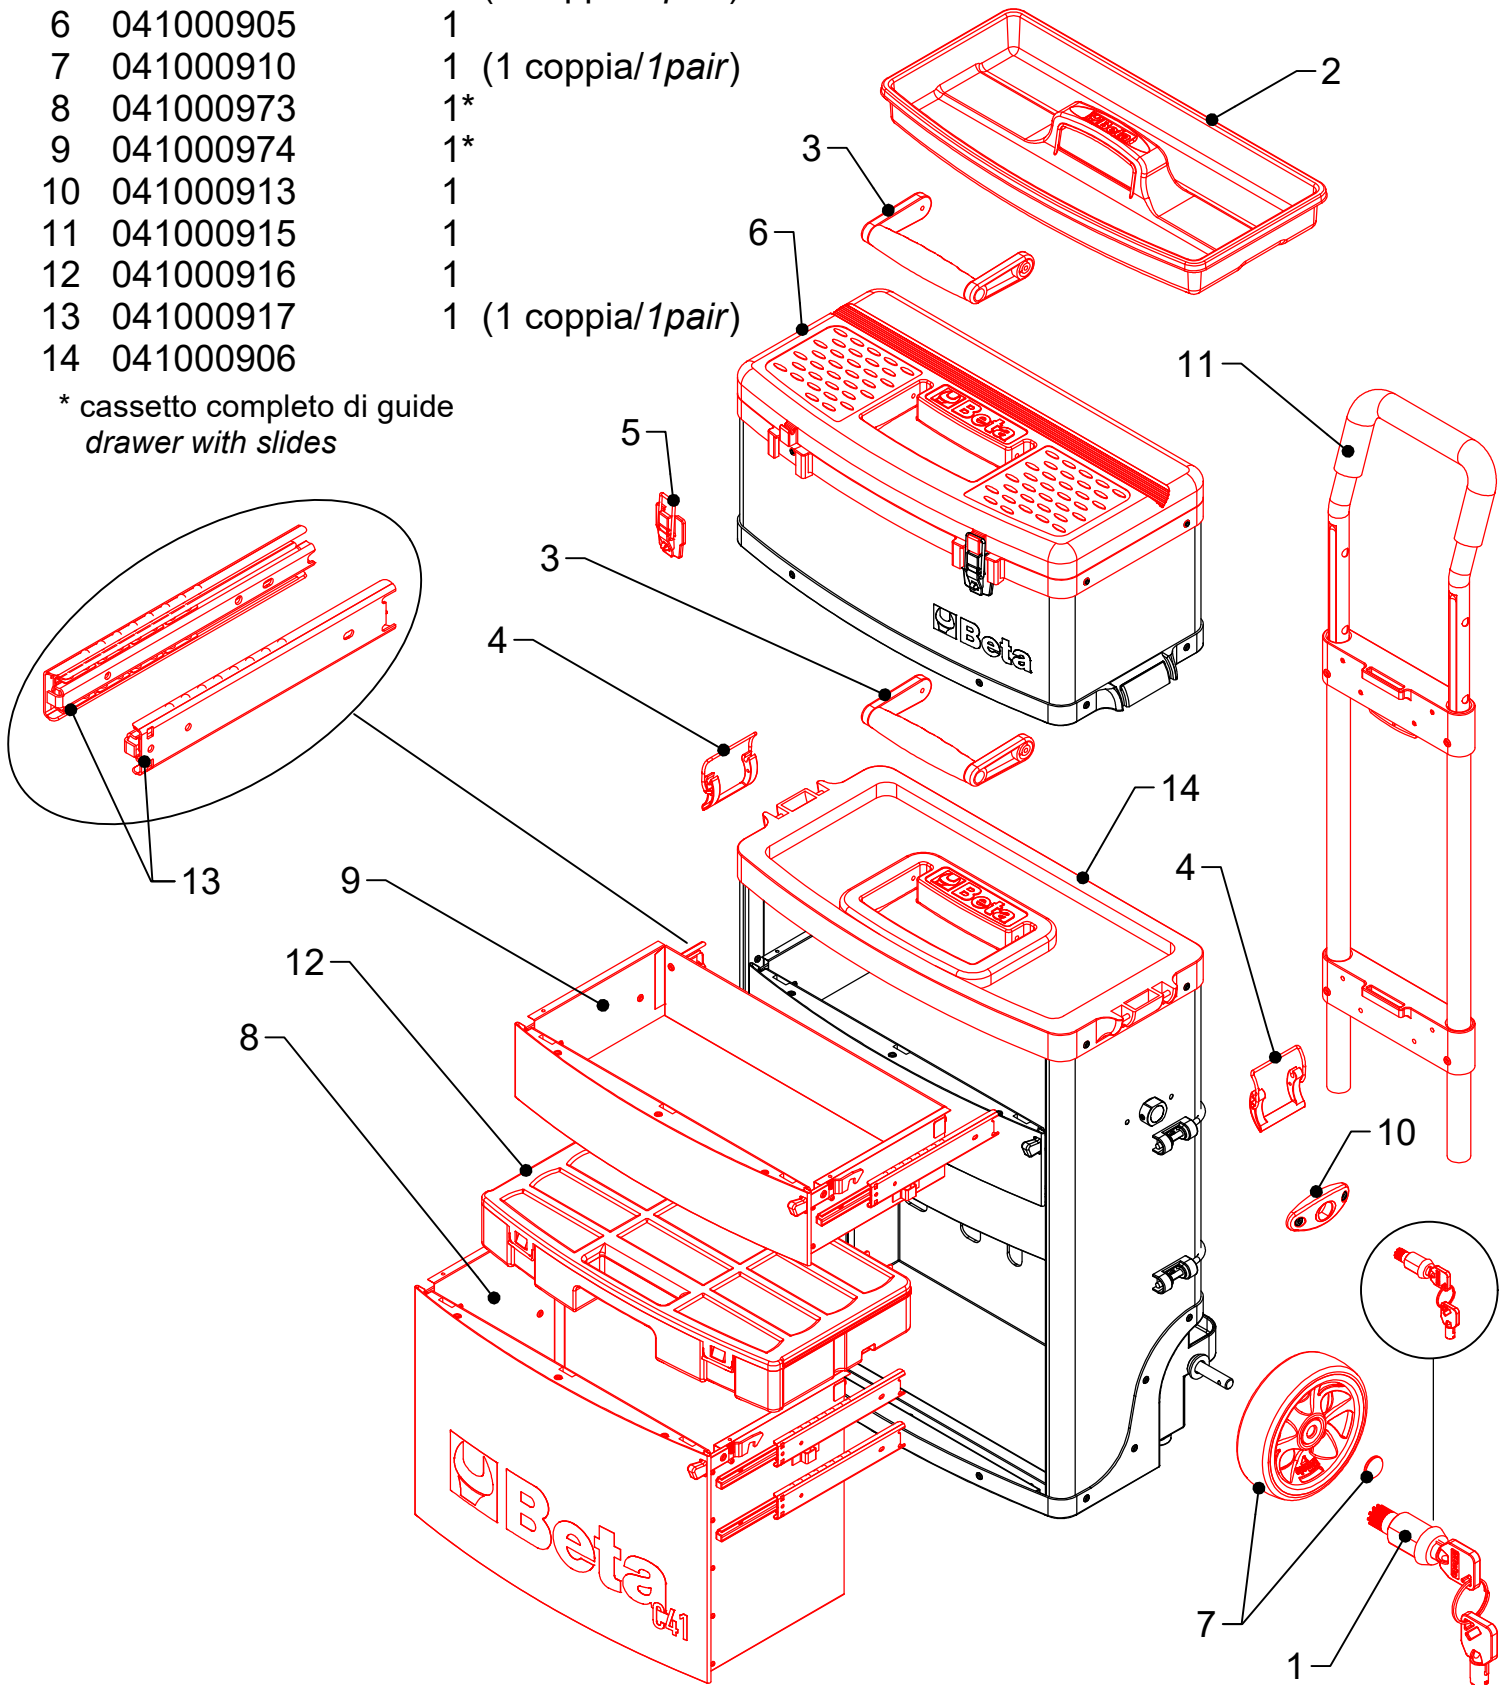

Ricambi / Spare parts

Beta

C41H/W

041000021

- | | | |
|----|-----------|--------------------|
| 1 | 041000920 | 1 |
| 2 | 040000900 | 1 |
| 3 | 040000906 | 1 |
| 4 | 040000907 | 1 (1 coppia/1pair) |
| 5 | 040000908 | 1 (1 coppia/1pair) |
| 6 | 041000905 | 1 |
| 7 | 041000910 | 1 (1 coppia/1pair) |
| 8 | 041000973 | 1* |
| 9 | 041000974 | 1* |
| 10 | 041000913 | 1 |
| 11 | 041000915 | 1 |
| 12 | 041000916 | 1 |
| 13 | 041000917 | 1 (1 coppia/1pair) |
| 14 | 041000906 | |

* cassetto completo di guide
drawer with slides

Ricambi / Spare parts

- 1 041000971
- 2 041000972

- 1
- 1

Beta

C41H/W

041000021