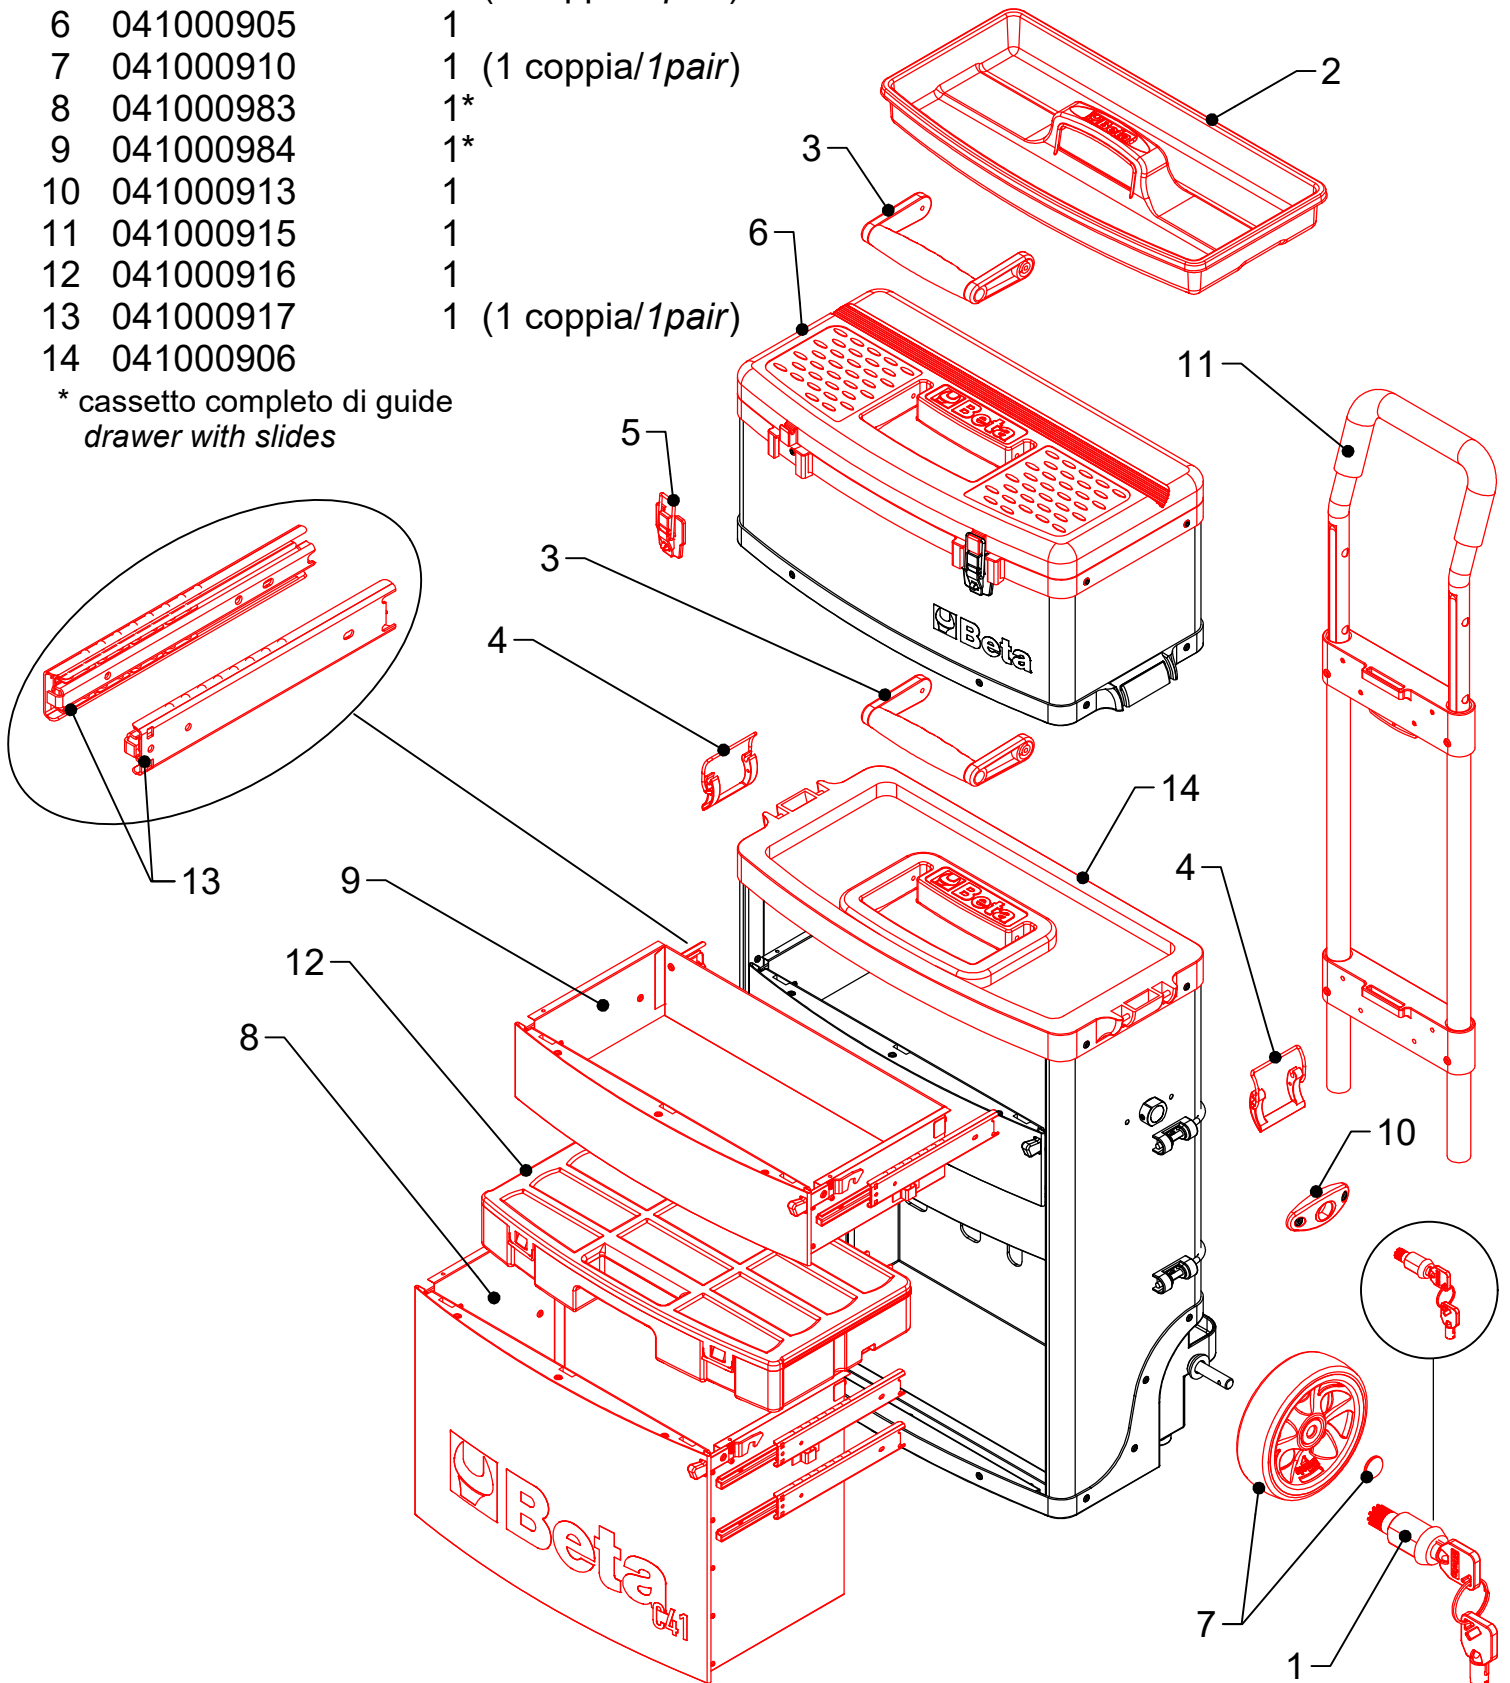

Ricambi / Spare parts

Beta

C41H/V

041000024

- | | | |
|----|-----------|--------------------|
| 1 | 041000920 | 1 |
| 2 | 040000900 | 1 |
| 3 | 040000906 | 1 |
| 4 | 040000907 | 1 (1 coppia/1pair) |
| 5 | 040000908 | 1 (1 coppia/1pair) |
| 6 | 041000905 | 1 |
| 7 | 041000910 | 1 (1 coppia/1pair) |
| 8 | 041000983 | 1* |
| 9 | 041000984 | 1* |
| 10 | 041000913 | 1 |
| 11 | 041000915 | 1 |
| 12 | 041000916 | 1 |
| 13 | 041000917 | 1 (1 coppia/1pair) |
| 14 | 041000906 | |

* cassetto completo di guide
drawer with slides

Ricambi / Spare parts

- 1 041000981
- 2 041000982

- 1
- 1

Beta

C41H/V

041000024